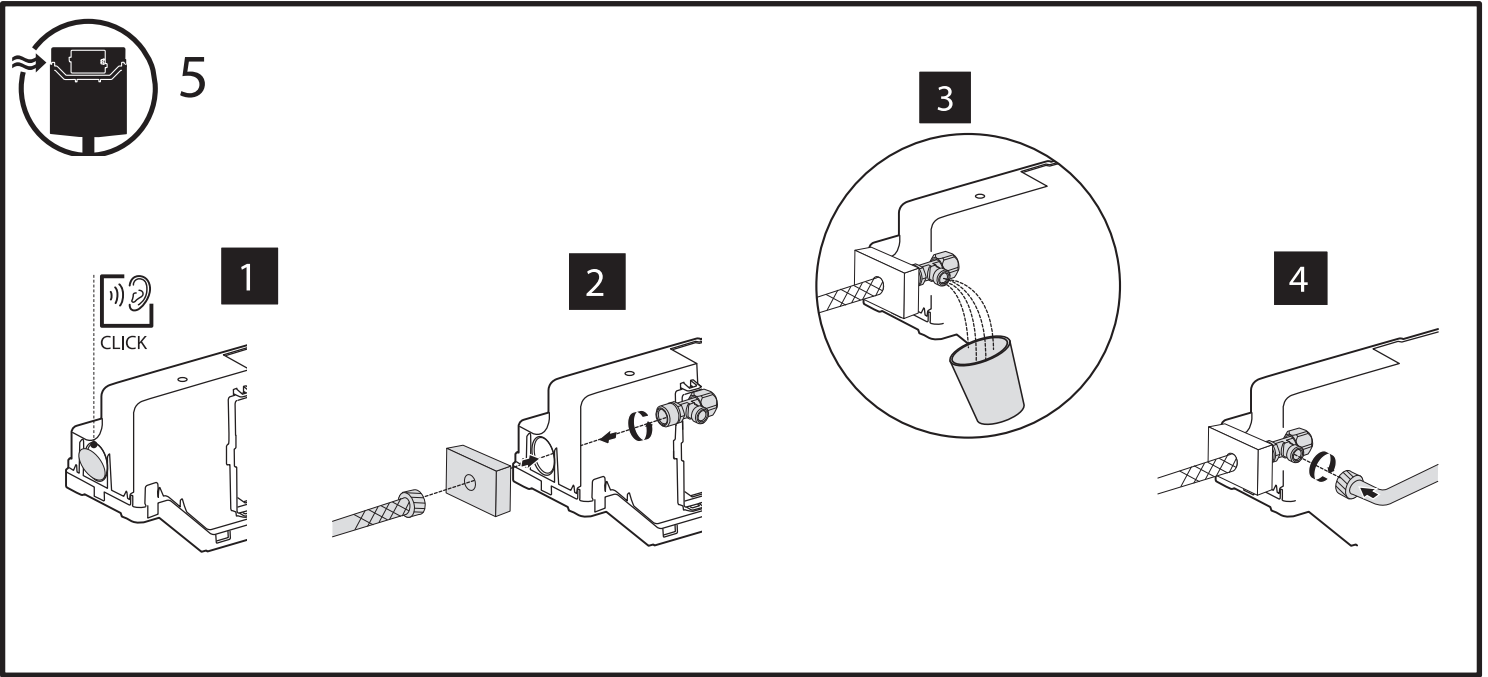

BB001-120

Инсталляция скрытого монтажа для подвесных унитазов

BelBagno
bagni belli e' vita bella

BB001-120

Инсталляция скрытого монтажа для подвесных унитазов

BelBagno
bagni belli e' vita bella

BB001-120

Инсталляция скрытого монтажа для подвесных унитазов

8

9A

BB001-120

Инсталляция скрытого монтажа для подвесных унитазов

BelBagno
bagni belli e' vita bella

9B

9C

BB001-120

Инсталляция скрытого монтажа для подвесных унитазов

BelBagno
bagni belli e' vita bella

1

2

3

7L/3L

Closed

4L / 2L