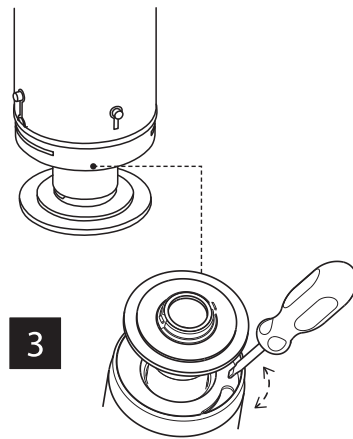

Инсталляция скрытого монтажа для подвесных унитазов

BelBagno
bagni belli e' vita bella

1

2

3

7L/3L

Closed

4L / 2L