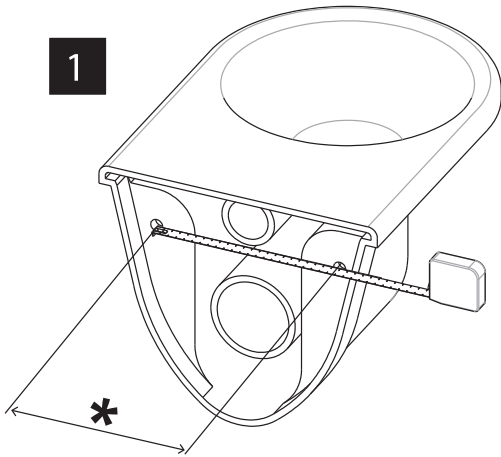

BB001-120

Инсталляция скрытого монтажа для подвесных унитазов

BelBagno
bagni belli e' vita bella

BB001-120

Инсталляция скрытого монтажа для подвесных унитазов

BelBagno
bagni belli e' vita bella

BB001-120

Инсталляция скрытого монтажа для подвесных унитазов

8

9A

BB001-120

Инсталляция скрытого монтажа для подвесных унитазов

BelBagno
bagni belli e' vita bella

9B

9C

BB001-120

Инсталляция скрытого монтажа для подвесных унитазов

BelBagno
bagni belli e' vita bella

1

2

3

7L/3L

Closed

4L / 2L