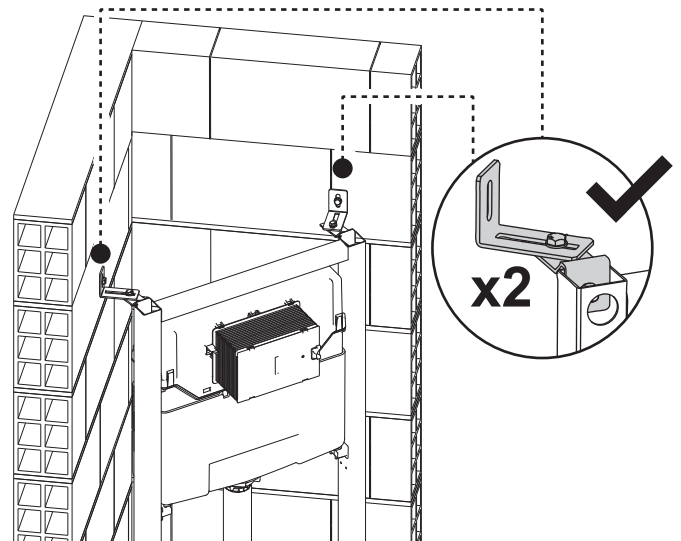

BB001-120

Инсталляция скрытого монтажа для подвесных унитазов

BelBagno
bagni belli e' vita bella

BB001-120

Инсталляция скрытого монтажа для подвесных унитазов

BelBagno
bagni belli e' vita bella

BB001-120

Инсталляция скрытого монтажа для подвесных унитазов

8

9A

BB001-120

Инсталляция скрытого монтажа для подвесных унитазов

BelBagno
bagni belli e' vita bella

9B

9C

BB001-120

Инсталляция скрытого монтажа для подвесных унитазов

BelBagno
bagni belli e' vita bella

1

2

3

7L/3L

Closed

4L / 2L