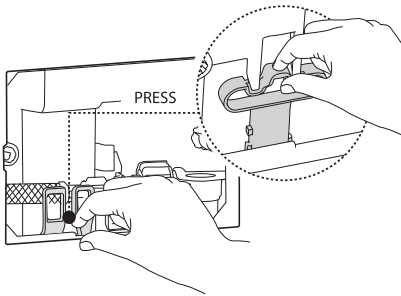

Инсталляция скрытого монтажа для подвесных унитазов

BelBagno
bagni belli e' vita bella

1

2

3

7L/3L

Closed

4L / 2L