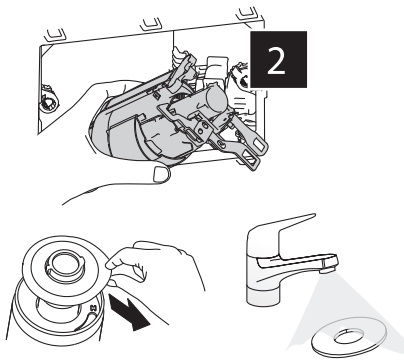

Инсталляция скрытого монтажа для подвесных унитазов

BelBagno
bagni belli e' vita bella

1

2

3

7L/3L

Closed

4L / 2L