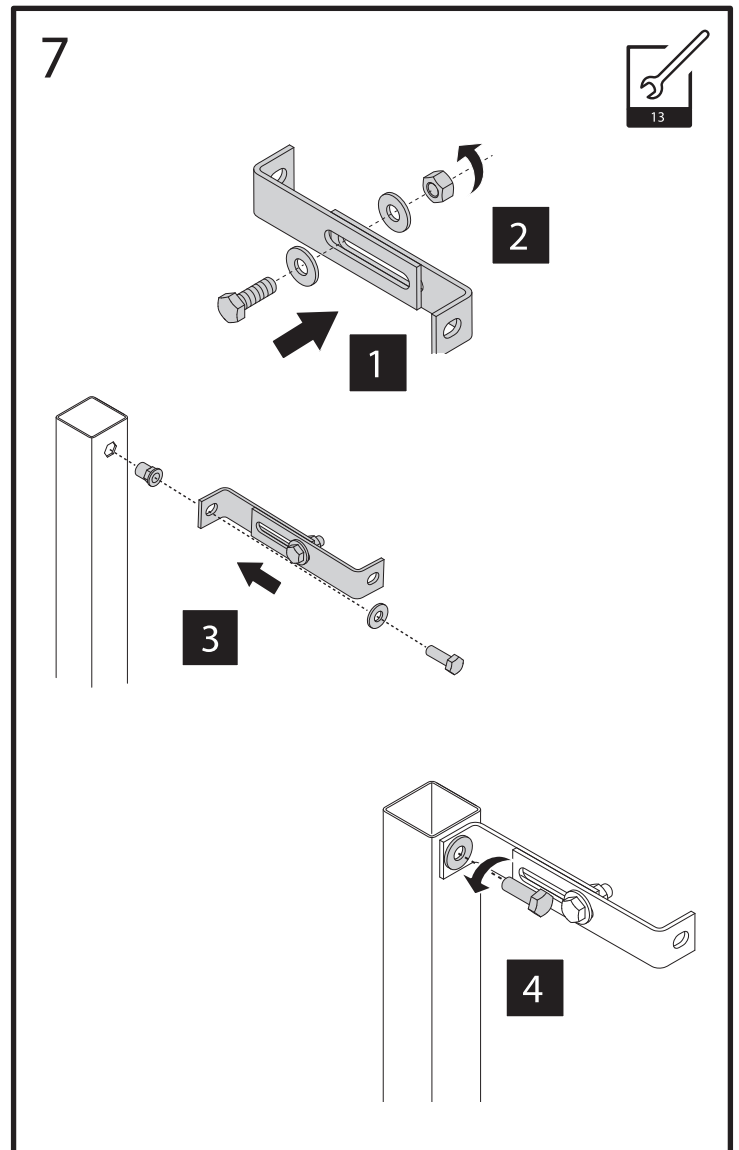

BB001-120

Инсталляция скрытого монтажа для подвесных унитазов

BelBagno
bagni belli e' vita bella

BB001-120

Инсталляция скрытого монтажа для подвесных унитазов

BelBagno
bagni belli e' vita bella

BB001-120

Инсталляция скрытого монтажа для подвесных унитазов

8

9A

BB001-120

Инсталляция скрытого монтажа для подвесных унитазов

BelBagno
bagni belli e' vita bella

9B

9C

BB001-120

Инсталляция скрытого монтажа для подвесных унитазов

BelBagno
bagni belli e' vita bella

1

2

3

7L/3L

Closed

4L / 2L